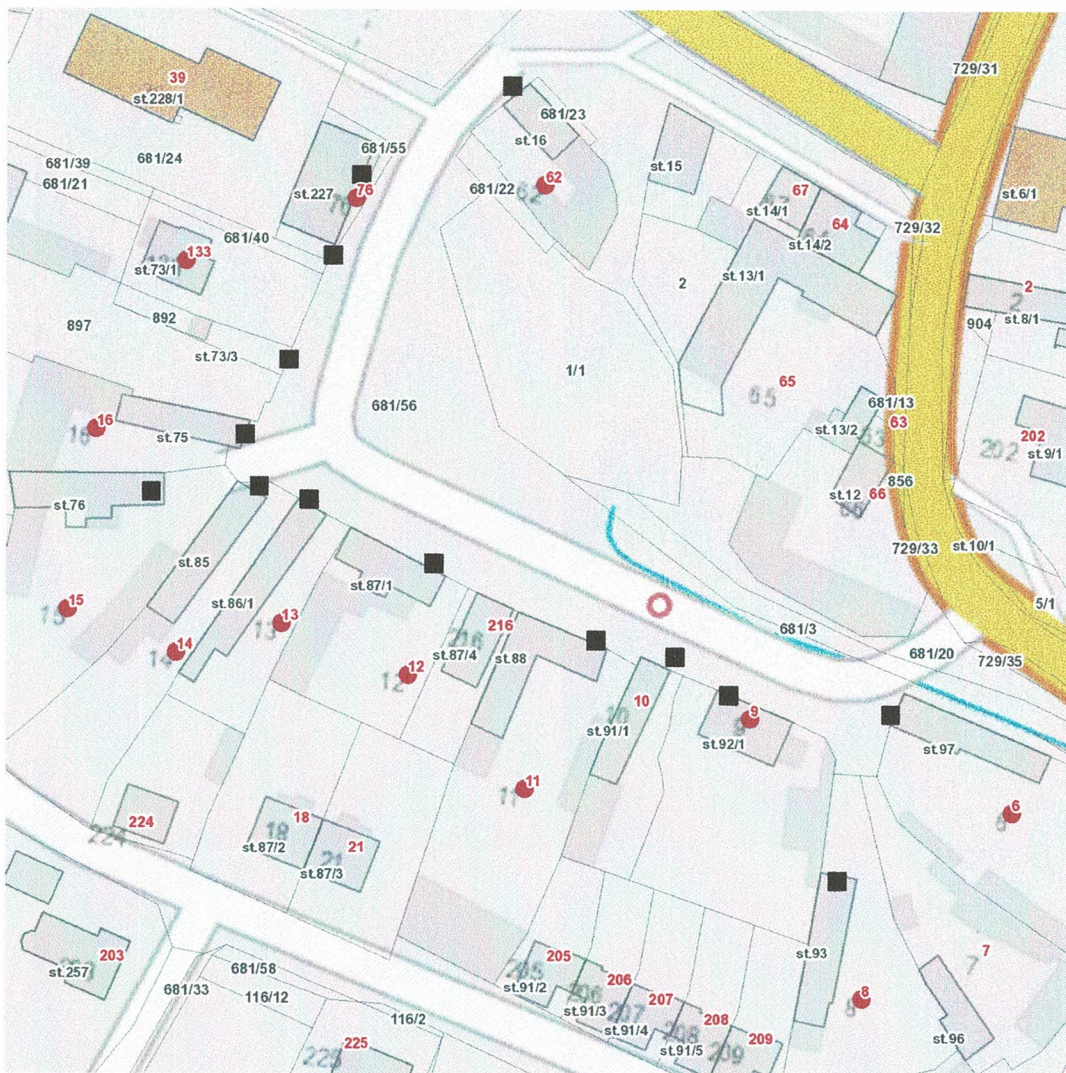

dne **15. 5. 2024** od **7:30** do **10:30** hodin

dne **15. 5. 2024** od **7:30** do **10:30** hodin

Plánovaná odstávka zahrnuje tyto lokality:

Račíněves (okres Litoměřice)

č. p. 6, 8, 9, 11-16, 62, 76, 133